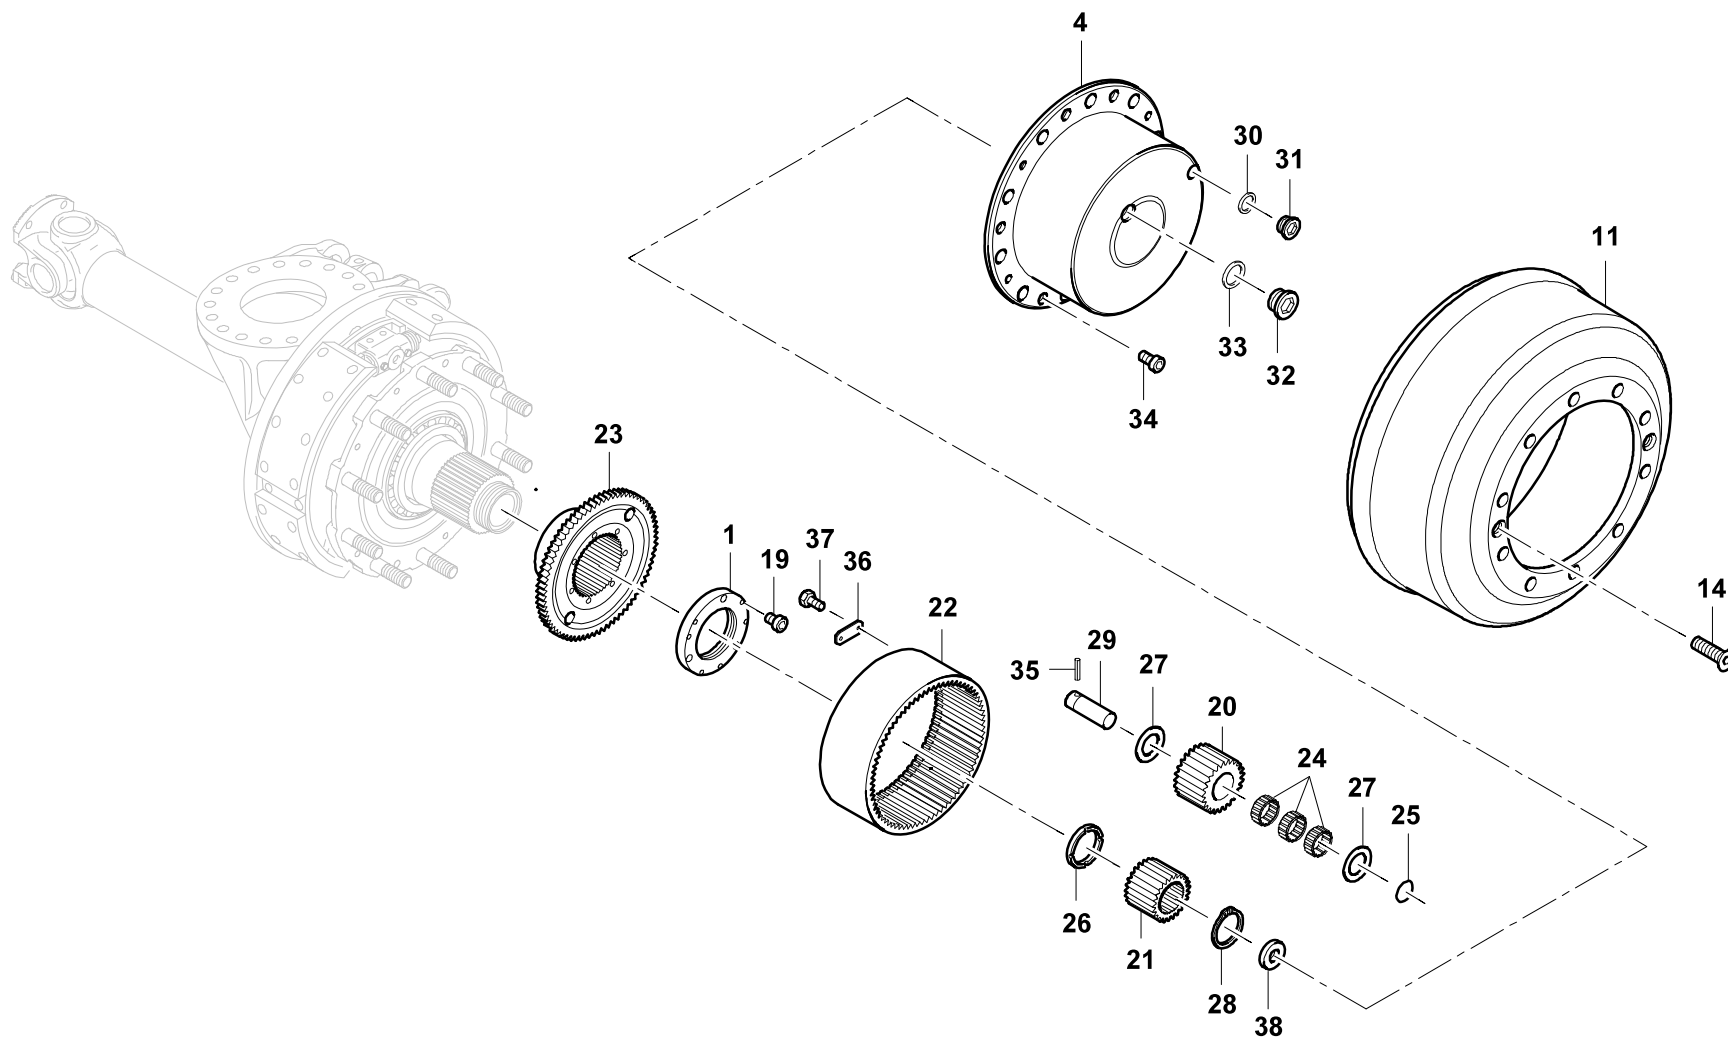

**GROVE**

RADANTRIEB

WHEEL DRIVE

BILDTADEL  
PICTORIAL DISPLAY

08.20

**4192488-ETL B**

1/2

**GMK 3060-2  
CAB 2020**

4192488-B-BL01-0820-0000